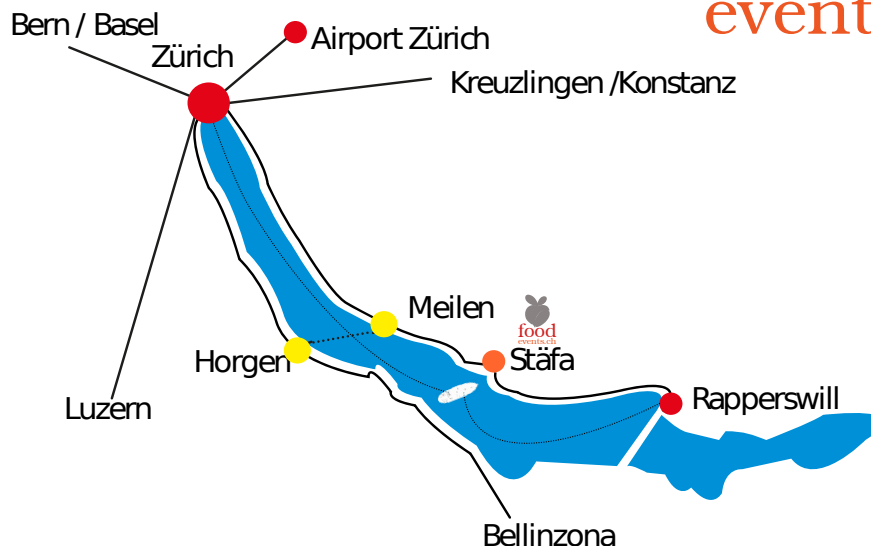

Anfahrtsplan und Busverbindungen

Busverbindungen von und nach Stäfa

Nach Stäfa, Bushaltestelle Laubisrüti:

Vom Bahnhof Stäfa

Jeweils um 25 nach  NFB 951
Jeweils um 20 vor  NFB 955
Jeweils um 10 nach  NFB 955

Vom Bahnhof Uerikon

Jeweils um 23 nach  NFB 951

Ab Stäfa, Bushaltestelle Laubisrüti:

Zum Bahnhof Stäfa

Jeweils um 25 ab  NFB 951
Jeweils um 39  NFB 955
Jeweils um 9 nach  NFB 955

Vom Bahnhof Uerikon

Jeweils um 32 ab  NFB 951